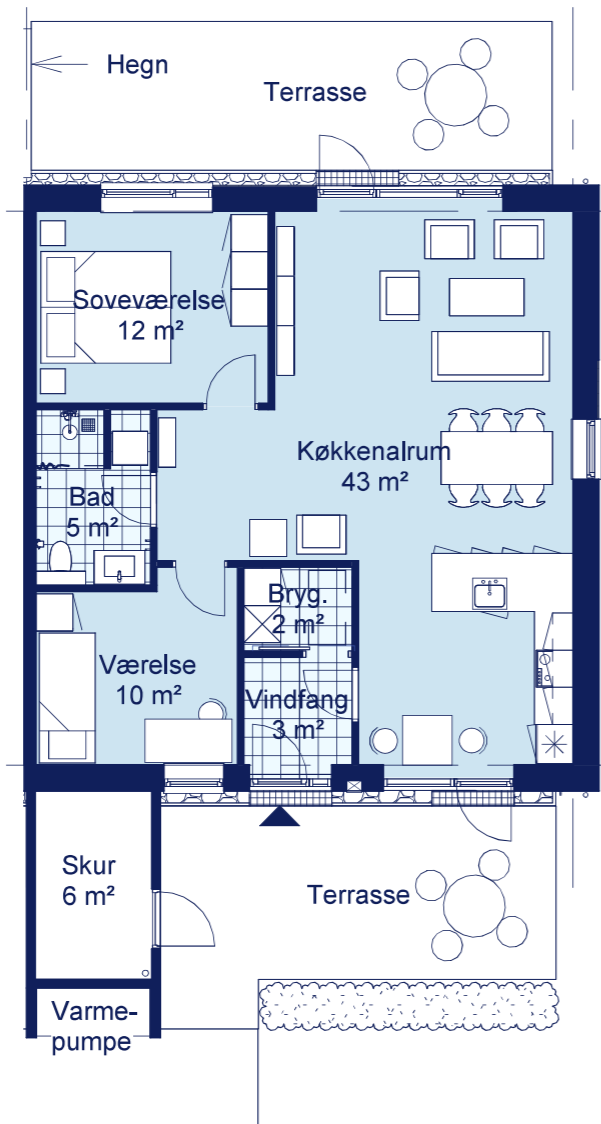

Lejlighed type B

Antal rum: 3

Bruttoareal: 90 m²

Lejlighed type D

Antal rum: 4

Bruttoareal: 105 m²

Havblik

Få ro på tilværelsen