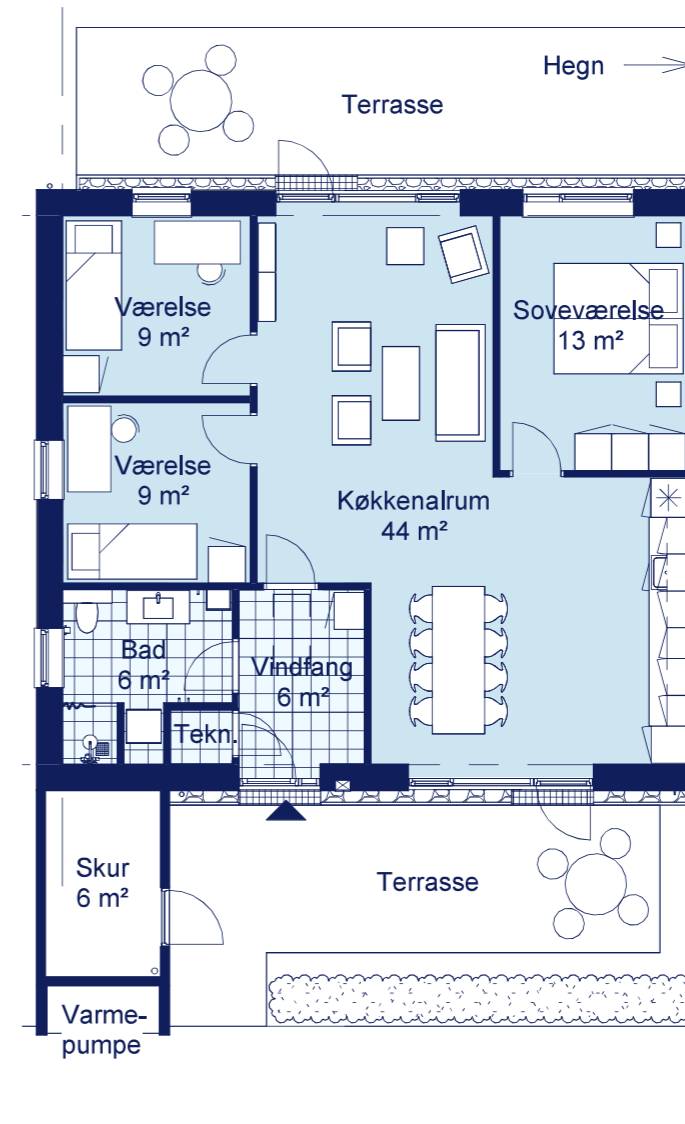

Lejlighed type B

Antal rum: 3

Bruttoareal: 90 m²

Lejlighed type D

Antal rum: 4

Bruttoareal: 105 m²

Havblik

Få ro på tilværelsen