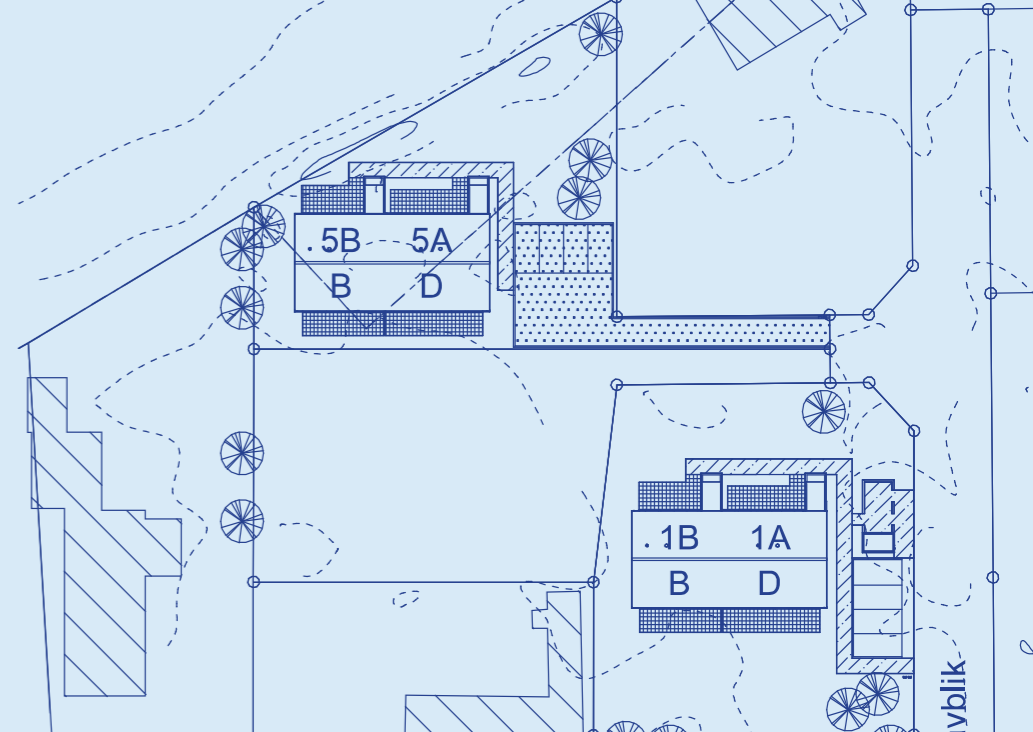

Velkommen til Havblik

På naturskønne Endelave bygger Albo 4 nye og attraktive 3- og 4-rums boliger med beliggenhed på Havblik 1 og 5, i en udstykning i den østlige ende af byen. Bebyggelsen består af 2 boligtyper på hhv. 90 og 105 m².

Udvendige overflader

Boligerne udføres generelt i traditionelle og vedligeholdelsesfrie materialer, der passer ind i området. Ydervæggene består af mørke og rødlige mursten, mens tagene er med sorte betontagsten.

Depotrummet/skurret beklædes med facadeplader i antracitgrå.

Indvendige overflader

Gulvene i opholdsrummene beklædes med linoleumsgulv med egetræsstruktur, mens gulvene i entre og badeværelse beklædes med lysegrå, keramiske klinker. Væggene holdes i hvid, og der monteres vægfliser i brusenichen.

Inventar i boligerne

Køkken- og garderobeelementerne bliver holdt i hvid med laminatbordplader. Derudover er køkkenet udstyret med køle-fryseskab, induktionskogeplade, ovn, emhætte og opvaskemaskine. På badeværelset monteres vaskeskab med integreret vask, og her er der også mulighed for at indsætte egen vaske-maskine og tørretumbler. På værelserne er der garderobeskabe.

I boligerne er der god energi hele året rundt med opvarmning via varmepumpe og gulvvarme i alle rum.

Der er også plads til de firbenede hunde- og kattevenner i boligen.

Lyder det som noget for dig? Meld dig ind i Albo og kom direkte på ventelisten!